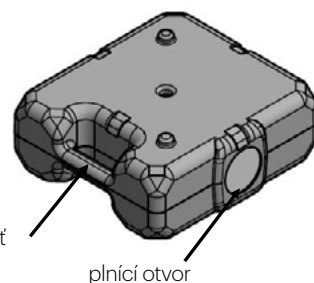

Hmotnost: 10 g
Materiál: PA

Kloubová úhlová spojka

Hmotnost: 15 g
Materiál: PA6
Barvy*: šedá, černá, béžová

Koncovka tyče zábradlí

Hmotnost: 7 g
Materiál: PE

Brána s automatickým zavíráním

kód	výška (mm)	šířka (mm)	hmotnost (kg)	materiál	barva
GM-ESF0772	530	800	2,22	hliník	červená bílá

Patka sloupků

- univerzální patka pro hliníkové a ocelové sloupky
- patky (protizávaží) lze na sebe stohovat

ergonomická rukojeť

plnicí otvor

rozměry (mm)	hmotnost (kg)	materiál	barva
370 × 338 × 136	25	beton v ochranném krytu z HDPE, opatřený UV filtrem	šedá