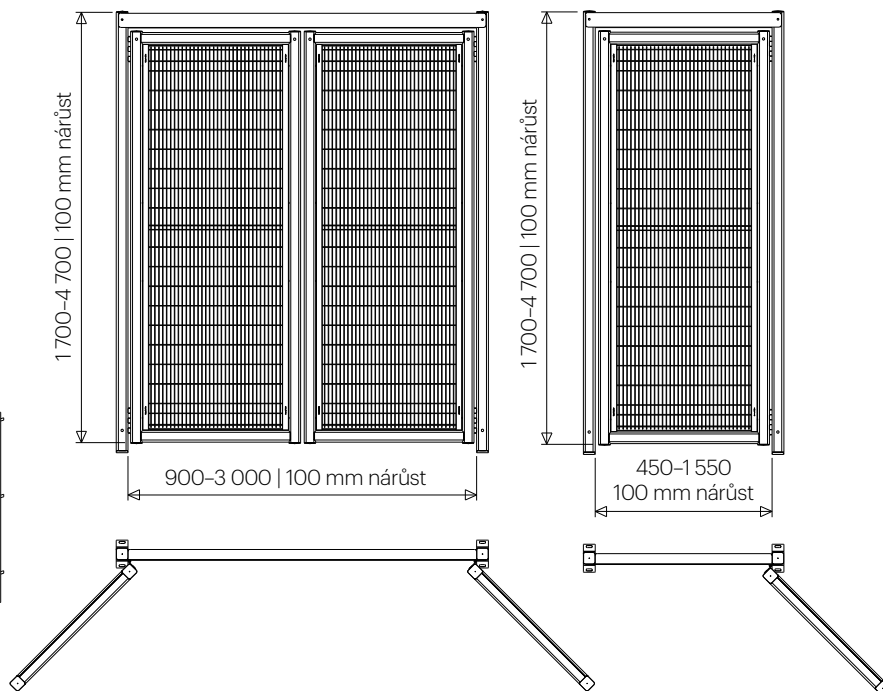

SKLADOVÉ A PRŮMYSLOVÉ PŘÍČKY

DRÁTĚNÉ A OCELOVÉ PŘÍČKY

Drátěné a ocelové příčky Modul Vario

- drátěné a ocelové příčky pro ochranu a zabezpečení strojů, vytvoření skladovacích prostor, svářečských kójí
- rozměrová škála panelů vyhoví i těm nejnáročnějším projektům; výšky od 400 mm do 2 300 mm s nárůstem po 10 cm a šířky od 250 mm do 2 000 mm s nárůstem po 1 cm
- rychlá a snadná instalace
- výplň: pletivo, ocelový plech, polykarbonát
- jednokřídlé dveře šířky od 450 mm do 1 550 mm a výšky od 1 700 do 4 700 mm s nárůstem po 100 mm
- dvoukřídlé dveře šířky od 900 mm do 3 000 mm a výšky od 1 700 mm až do 4 700 mm s nárůstem po 100 mm
- standardní barvy: žlutá, šedá, černá, světle šedá, bílá, pozink

Pletivo

- velikost ok 20 × 100 mm
- velikost ok 50 × 100 mm
- velikost ok 50 × 50 mm

Sloupky

- jednoduchý sloupek
- dvojitý sloupek – vhodné pro vyšší oplocení nebo jako vyztužení kolem větších dveří

BEZPEČNOSTNÍ ZÁBRANY