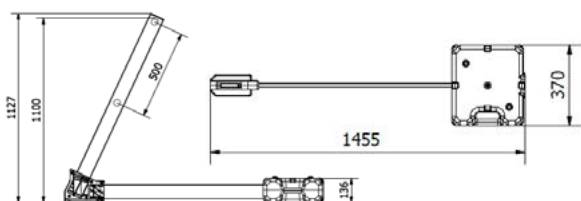

sloupek	patka	tyče zábradlí	opěrná deska
materiál	hliník	beton/HDPE	hliník	PA (zesílené FV) + ocel
hmotnost	635 g/m	25 kg	375 g/m	900 g

Hliníkové zábradlí

s nastavitelnými tyčemi zábradlí

- volně stojící hliníková konstrukce s průběžnými tyčemi zábradlí
- vzdálenost mezi tyčemi zábradlí 500 mm
- vzdálenost mezi sloupky max. 1 400 mm
- vzpřímené nastavitelné zábradlí - GM-GNC 1040
- nakloněné nastavitelné zábradlí - GM-GNC 1041