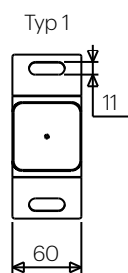

Pletivo

- velikost ok 20 × 100 mm
- velikost ok 50 × 100 mm
- velikost ok 50 × 50 mm

Sloupky

- jednoduchý sloupek
- dvojitý sloupek – vhodné pro vyšší oplocení nebo jako vyztužení kolem větších dveří

BEZPEČNOSTNÍ ZÁBRANY