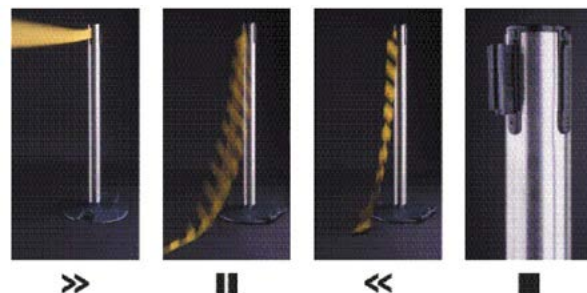

- Otočné paletové branky Vario, zabezpečení proti pádu palet a osob z nakládacích ramp
- Samozavírací bezpečnostní branky SafeGate, ochrana osob před náhodným pádem mezi otvory v zábradlí
- Střešní mobilní zábrana

Kazeta se zasouvá do montážní desky, která je přišroubovaná na zeď a poskytuje semipermanentní instalaci.

TE-G

Montáž na sklo.

Pomocí silně lepivých plošek připevníte kazetu na jakýkoli skleněný povrch.

TE-C

Montáž pomocí stahovacích pásků. Ideální pro montáž na sloupek zábrany nebo sloupy.

TE-I

Montáž na paletové regály

Instalace do otvorů na standardní skladový regál. Pomocí háčků okamžitě připevnění nebo odstranění.

TE-M

Připevnění pomocí magnetu.

Silné magnety přichytí nástěnnou jednotku téměř k jakémukoli kovovému povrchu.

Základní charakteristika samonavíjecího mechanismu

- testován min. na 250 000 navíjecích cyklů
- patentované bezpečnostní brzděné navíjení
- patentovaná bezpečnostní pojistka proti nežádoucímu vytažení
- pásmo sloupků v šířce 5 cm je v délce 2,3 m (natažení do 2 m) a 3,95 m (natažení do 3,65 m), u nástěnných kazet až 9 m (natažení do 8,7 m)
- pásmo v šířce 15 cm je v délce 2,3 m (natažení do 2 m)
- pásmo sloupků a nástěnných kazet v šířce 4,8 cm je v délce 10 m
- napojení čtyřsměrné