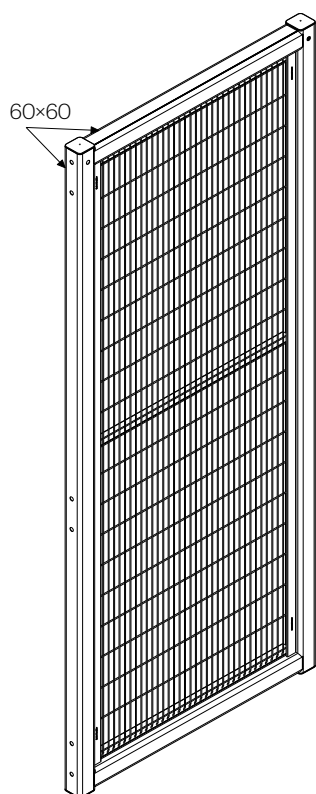

Pletivo

- velikost ok 20 × 100 mm
- velikost ok 50 × 100 mm
- velikost ok 50 × 50 mm

Sloupky

- jednoduchý sloupek
- dvojitý sloupek – vhodné pro vyšší oplocení nebo jako vyztužení kolem větších dveří

BEZPEČNOSTNÍ ZÁBRANY