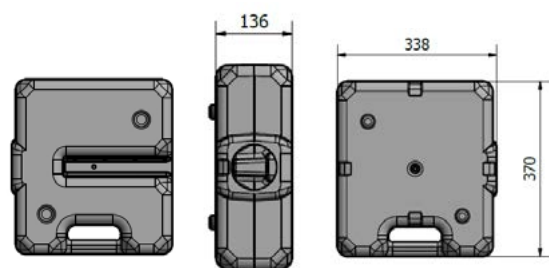

ergonomická rukojeť

plnicí otvor

rozměry (mm)	hmotnost (kg)	materiál	barva
370 × 338 × 136	25	beton v ochranném krytu z HDPE, opatřený UV filtrem	šedá