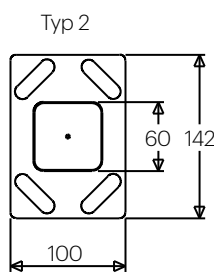

Pletivo

- velikost ok 20 × 100 mm
- velikost ok 50 × 100 mm
- velikost ok 50 × 50 mm

Sloupky

- jednoduchý sloupek
- dvojitý sloupek – vhodné pro vyšší oplocení nebo jako vyztužení kolem větších dveří

BEZPEČNOSTNÍ ZÁBRANY