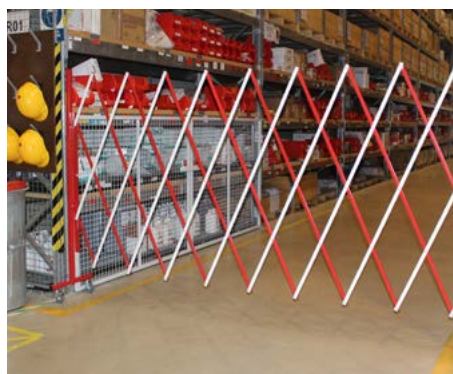

SKLADOVÉ A PRŮMYSLOVÉ PŘÍČKY

DRÁTĚNÉ A OCELOVÉ PŘÍČKY

Drátěné a ocelové příčky Modul Vario

- drátěné a ocelové příčky pro ochranu a zabezpečení strojů, vytvoření skladovacích prostor, svářečských kójí
- rozměrová škála panelů vyhoví i těm nejnáročnějším projektům; výšky od 400 mm do 2 300 mm s nárůstem po 10 cm a šířky od 250 mm do 2 000 mm s nárůstem po 1 cm
- rychlá a snadná instalace
- výplň: pletivo, ocelový plech, polykarbonát
- jednokřídlé dveře šířky od 450 mm do 1 550 mm a výšky od 1 700 do 4 700 mm s nárůstem po 100 mm
- dvoukřídlé dveře šířky od 900 mm do 3 000 mm a výšky od 1 700 mm až do 4 700 mm s nárůstem po 100 mm
- standardní barvy: žlutá, šedá, černá, světle šedá, bílá, pozink