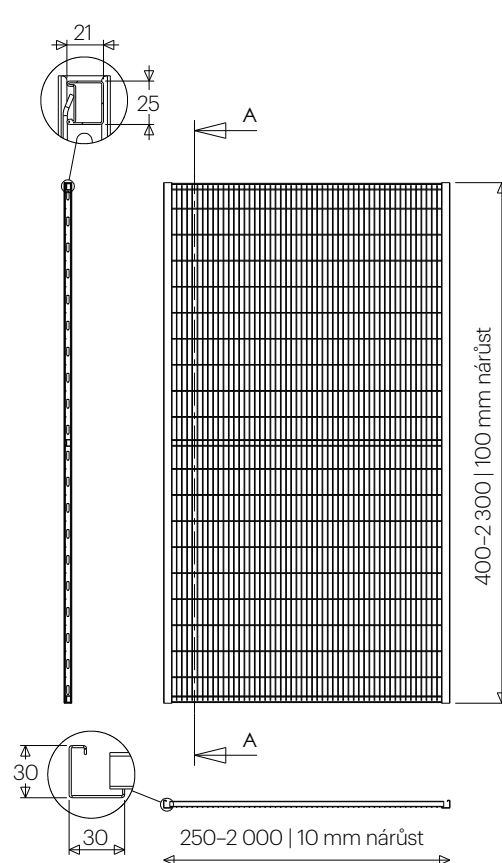

Pletivo

- velikost ok 20 × 100 mm
- velikost ok 50 × 100 mm
- velikost ok 50 × 50 mm

Sloupky

- jednoduchý sloupek
- dvojitý sloupek – vhodné pro vyšší oplocení nebo jako vyztužení kolem větších dveří

BEZPEČNOSTNÍ ZÁBRANY