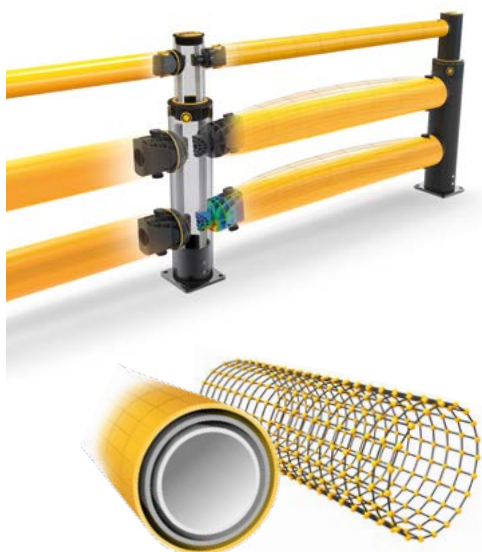

BEZPEČNOSTNÍ ZÁBRANY

NÁRAZUODOLNÉ, S PAMĚŤOVÝM EFEKTEM

MEMAPLEX™

A-SAFE

komplexní systém pro ochranu zdraví a majetku

- jedinečný polymer Memaplex™ pohlcuje nárazy
- účelově navržená vestavěná paměť pro plný návrat do původního tvaru a opakované použití
- patentovaná technologie propojení redukuje a rozptyluje dynamickou zátěžovou energii pro bezkonkurenční absorpci energie
- 80 % nárazové síly je pohlceno
- žádné poškození podlahy, upevnění je chráněno
- radikální snížení nákladů na údržbu, opravy a výměnu
- není nutné opravovat nátěry, systém je plně probarven
- chráněn proti UV záření a testován podle ISO 4892-3
- barevná stálost 7/8 na modré vlnové stupnici
- nekoroduje a je chemicky inertní k ISO / TR 10358
- odolnost tření (shore) 66 podle ISO 868
- materiál je v souladu s předpisy pro kontakt s potravinami
- hygienické těsnění eliminuje vstupní body
- elektroforézně lakované patky jsou testovány, aby vydržely vystavení 2 000 hodin zrychleného rozprašování solí bez vzniku koroze
- modularita umožňuje výměnu tyčí a sloupků bez potřeby demontáže vedlejších zábran
- odolnost je v souladu s PAS 13: 2017
- certifikováno TÜV