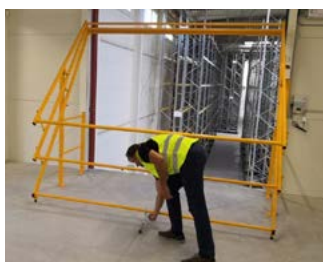

kód	vhodné pro náklad rozměru		vnější rozměry paletové branky		šířky palet (mm)	rádius otáčení (mm)
	výška (mm)	hloubka (mm)	výška (mm)	hloubka (mm)		
HP-720-10	1 600	1 400	2 150	1 900	1 200–2 600	2 250
HP-720-18	1 800	1 400	2 075	1 580		2 025
HP-720-22	2 200	1 450	2 510	1 617		2 203
HP-720-26	2 600	1 500	2 900	1 785		2 470
HP-720-26ED	2 600	2 800	3 036	2 940		3 460

Snadná manipulace