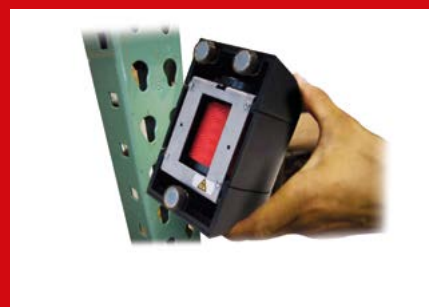

VIZUÁLNÍ ZABEZPEČENÍ

Značení regálů

Bezpečnostní zrcadla

Informační tabule

OCHRANA ROHŮ

Economic z recyklované gumy

Slim PVC 65 na zateplené fasády

CornerGuard FlexiShield