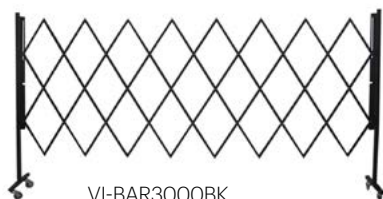

- stabilní 9kilogramový ocelový sloupek
- provedení v červeno-bíle nebo žluto-černé barvě
- na sloupky lze instalovat jak plastový řetěz či plastové desky, tak ocelové pletivo
- na sloupky lze instalovat vertikální nebo horizontální značení velikosti A4

VI-GRI NJ KIT - 2 sloupky + 1 pletivo
VI-GRI NJ EXT - 1 sloupek + 1 pletivo

kód	barva	výška (mm)	délka (mm)	Ø sloupku (mm)	Ø podstavy (mm)	hmotnost (kg)
VI-BSA100RB	červeno-bílá	1 000	—	50	330	9
VI-BSA100NJ	žluto-černá	1 000	—	50	330	9
VI-GRIRBKIT	červeno-bílá	1 000	1 500	50	330	24
VI-GRIRBEXT	červeno-bílá	1 000	1 300	50	330	16
VI-GRINJKIT	žluto-černá	1 000	1 500	50	330	24
VI-GRINJEXT	žluto-černá	1 000	1 300	50	330	16

NŮŽKOVÉ, ROZTAHOVACÍ

Standard 3000

výška 1,6 m

- mobilní zábrana na kolečkách, roztahovací zábrana s výškou 1,6 m a natažením až 3,2 m
- s pomocí 3 m prodlužovacího dílu lze vytvořit libovolnou délku zábrany
- k dodání v červeno-bílé barvě
- Standard dodáme s kotvením na pevnou konstrukci nebo se zámek