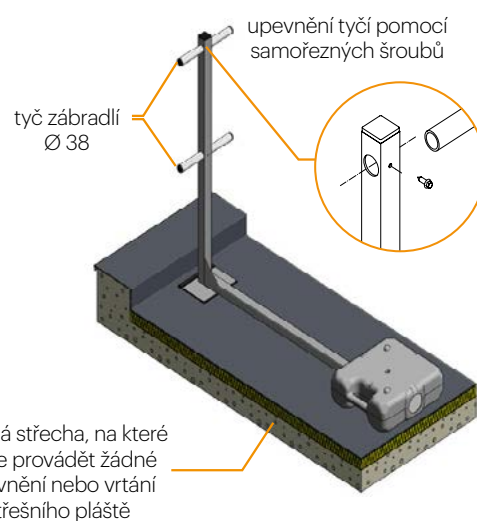

kód	barva	výška (mm)	šířka (mm)	hloubka (mm)
AS-P-03-01	žlutá	400 600	85-126	40-80

ZABEZPEČENÍ PROTI PÁDU Z VÝŠKY

KOLEKTIVNÍ OCHRANA PLOCHÝCH STŘECH

Volně stojící zábradlí VarioRail

- volně stojící zábradlí pro kolektivní, obvodovou ochranu plochých střech
- v hliníkovém nebo ocelovém provedení
- s kolmým nebo nakloněným zábradlím pod úhlem 22° s průběžnými tyčemi ve sloupku nebo s nastavitelnou výškou tyčí
- stabilita zajištěna betonovou patkou zalitou v plastovém krytu
- vyhovuje normě EN-ISO 1422-3, certifikováno Dekra Industrial
- určeno pro trvalou i dočasnou ochranu

Hliníkové zábradlí

s průběžnými tyčemi zábradlí

- volně stojící hliníková konstrukce s průběžnými tyčemi zábradlí
- vzdálenost mezi tyčemi zábradlí 500 mm
- vzdálenost mezi sloupky max. 1 500 mm
- stojina sloupku profil 82 mm x 20 mm
- vzpřímené průběžné zábradlí - GM-GNC 1889
- nakloněné průběžné zábradlí - GM-GNC 1893