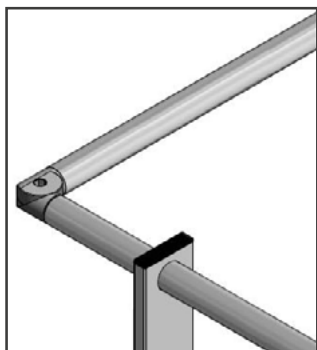

Přípevnění, upevnění a ukončení zábradlí

Hmotnost: 10 g
Materiál: PA

Hmotnost: 15 g
Materiál: PA6
Barvy*: šedá, černá, béžová

Hmotnost: 7 g
Materiál: PE