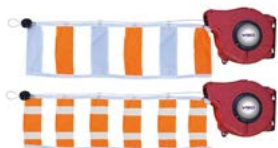

VI-ENR 200 OR

VI-ENR 200 RB