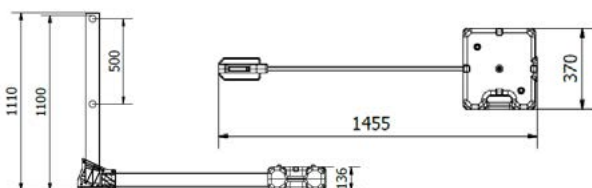

sloupek	patka	tyče zábradlí	horizontální podpěra
materiál	hliník	beton/HDPE	hliník	hliník
hmotnost	1 200 g/m	25 kg	650 g/m	1 870 g/m