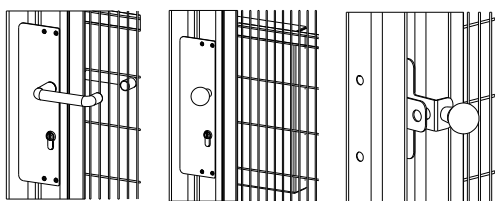

Ochrana strojů

Svářečské kóje

Možnosti dveří

- dvojkřídlé otočné dveře
- jednokřídlé otočné dveře

Možnosti dveří

- s klikou a cylindrickou vložkou
- s koulí a cylindrickou vložkou
- bezpečnostní zámky s elektrickým spínačem zn. Euchner, Pilz nebo Schmerzal

Pletivo

- velikost ok 20 × 100 mm
- velikost ok 50 × 100 mm
- velikost ok 50 × 50 mm

Sloupky

- jednoduchý sloupek
- dvojitý sloupek – vhodné pro vyšší oplocení nebo jako vyztužení kolem větších dveří

BEZPEČNOSTNÍ ZÁBRANY