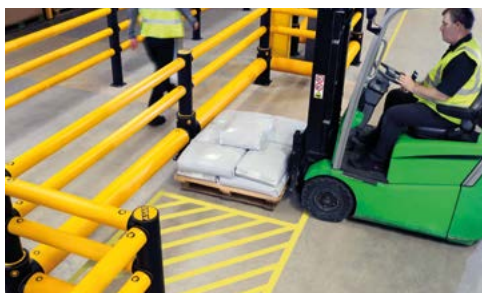

kód	barva	výška (mm)	šířka (mm)	hloubka (mm)
AS-P-03-01	žlutá	400 | 600	85-126	40-80