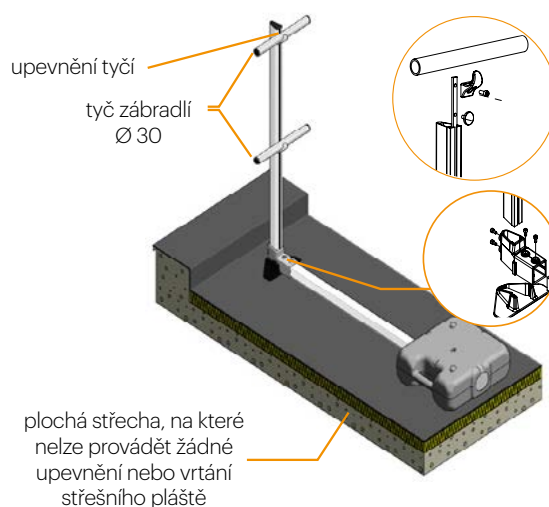

sloupek	patka	tyče zábradlí	horizontální podpěra
materiál	hliník	beton/HDPE	hliník	hliník
hmotnost	1 200 g/m	25 kg	650 g/m	1 870 g/m