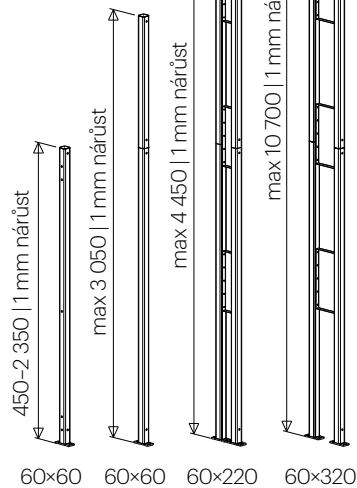

povrchová úprava	rozměr sloupků typ 1 (mm)	rozměr sloupků typ 2 (mm)	výška sloupků (mm)	rozměr panelu (v/š mm) (100 10 mm nárůst)	rozměr oka sítě (mm)	Ø drátu (mm)	možnosti výplně
žlutá RAL 1018					20 × 100	2,5 × 2,5	
šedá RAL 7037	60 × 60		450–2 350		50 × 100	2,5 × 2,5	ocelové pletivo
černá RAL 9005	60 × 220	60 × 100	max. 3 050	400–2 300	50 × 50	2,5 × 2,5	polykarbonát
světle šedá RAL 9006	60 × 320		max. 4 450	250–2 000	50 × 50	3,0 × 4,0	ocelový plech
bílá RAL 9018			max. 10 700		50 × 50	5,0 × 5,0	
pozink							

Pletivo

- velikost ok 20 × 100 mm
- velikost ok 50 × 100 mm
- velikost ok 50 × 50 mm

Sloupky

- jednoduchý sloupek
- dvojitý sloupek – vhodné pro vyšší oplocení nebo jako vyztužení kolem větších dveří

BEZPEČNOSTNÍ ZÁBRANY