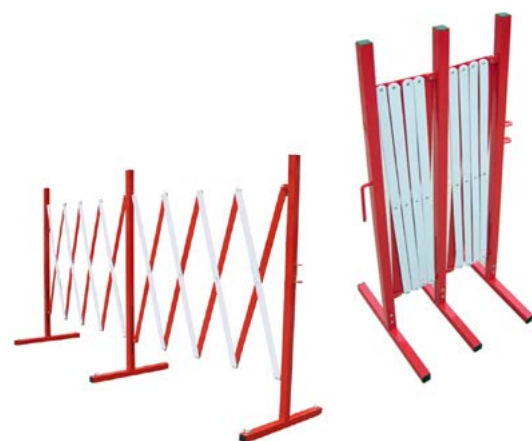

NŮŽKOVÉ, ROZTAHOVACÍ

Standard 3000

výška 1,6 m

- mobilní zábrana na kolečkách, roztahovací zábrana s výškou 1,6 m a natažením až 3,2 m
- s pomocí 3 m prodlužovacího dílu lze vytvořit libovolnou délku zábrany
- k dodání v červeno-bílé barvě
- Standard dodáme s kotvením na pevnou konstrukci nebo se zámek

výška 0,94 m

- možnost dodání taky se 6 kolečky pro snadnější manipulaci v prostoru
- na sloupek lze instalovat informační rámečkové značení velikosti A4
- pro případné uchycení na zeď si vyžádejte nástěnný úchyt pod označením BAR 4 KIT
- k dodání v červeno-bílé barvě