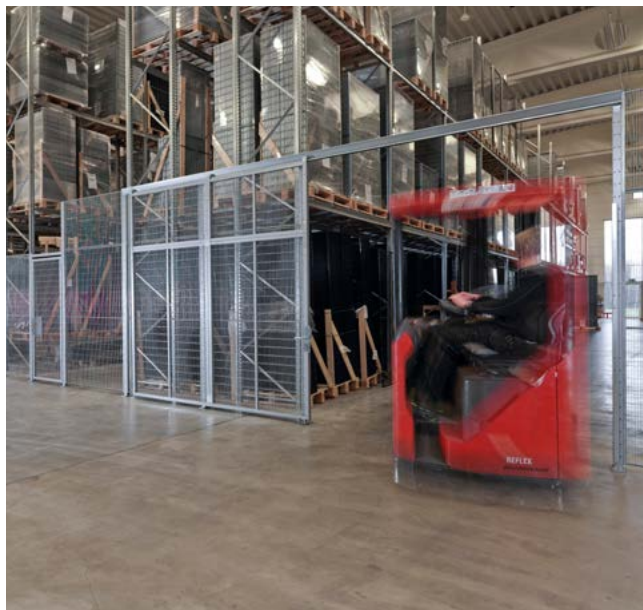

SKLADOVÉ A PRŮMYSLOVÉ PŘÍČKY

DRÁTĚNÉ A OCELOVÉ PŘÍČKY

Drátěné a ocelové příčky Modul Vario

- drátěné a ocelové příčky pro ochranu a zabezpečení strojů, vytvoření skladovacích prostor, svářečských kójí
- rozměrová škála panelů vyhoví i těm nejnáročnějším projektům; výšky od 400 mm do 2 300 mm s nárůstem po 10 cm a šířky od 250 mm do 2 000 mm s nárůstem po 1 cm
- rychlá a snadná instalace
- výplň: pletivo, ocelový plech, polykarbonát
- jednokřídlé dveře šířky od 450 mm do 1 550 mm a výšky od 1 700 do 4 700 mm s nárůstem po 100 mm
- dvoukřídlé dveře šířky od 900 mm do 3 000 mm a výšky od 1 700 mm až do 4 700 mm s nárůstem po 100 mm
- standardní barvy: žlutá, šedá, černá, světle šedá, bílá, pozink